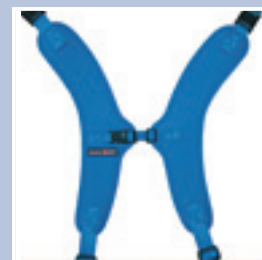

Distribuito da:

Accessori

Il sistema CLOZITT è corredato di diversi accessori opzionali.

Poggiatesta taglia 1

Poggiatesta taglia 1 lungo

Poggiatesta taglia 2

Poggiatesta taglia 2 lungo

Schienale regolabile

Canalizzatore per urina

Supporto braccio/avambraccio

Tavolino

Vaschetta

Ruote da 24"

Supporto per piedi/polpacci

Maniglia di spinta

Anti ribaltamento

Pettorina sternale

Pettorina sternale con zip

Pettorina H

Pettorina incrociata

Clozitt

Un Clozitt è un sistema di seduta che:

- Cresce con l'utente
- Adatto ad utenti fino a 130 kg
- Adatto a bambini ed adulti fino a 170 cm
- Adatto ad utenti ipotonici o con spasticità
- Permette movimenti funzionali
- Contrasta efficacemente posture scorrette
- Esteticamente piacevole
- "Si vede la persona e non il prodotto"
- Facilmente regolabile
- Fabbricato con acciaio inossidabile

Starfish

Lo STARFISH nasce da uno sviluppo della serie Clozitt. La seduta ha le medesime funzioni di base, ma con opzioni di regolazione aggiuntive. Il sedile può essere regolato per consentire una adduzione/abduzione delle anche e/o compensare una dismetria delle gambe. È inoltre presente tra i due cosciali uno spazio libero dove applicare il catetere.