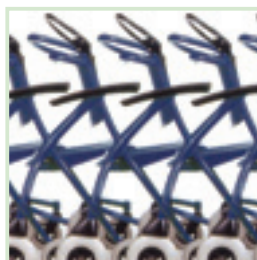

REVAB 
INSPIRED BY LIFE

Distribuito da:

 **OrtopediaCastagna**
CENTRO TECNICO RIABILITATIVO

Axi

Le comuni carrozzine utilizzate per trasportare le persone dal parcheggio all'entrata dell'ospedale possono ogni tanto diventare un fastidio; vengono abbandonate ovunque anziché al loro posto. Per venire incontro a questo problema AXI, può essere dotata di una gettoniera e riposta in una AXI Station, una base facilmente riconoscibile da chiunque. L'intelligente sistema ad incastro riduce l'ingombro ed aiuta a mantenere un aspetto ordinato e pulito dell'ambiente.

Axi è una carrozzina dall'incredibile durata a prova di atti vandalici ed incuria, grazie alla struttura composta interamente da acciai di alta qualità.

ORTOPEDIA CASTAGNA Centro tecnico riabilitativo srl